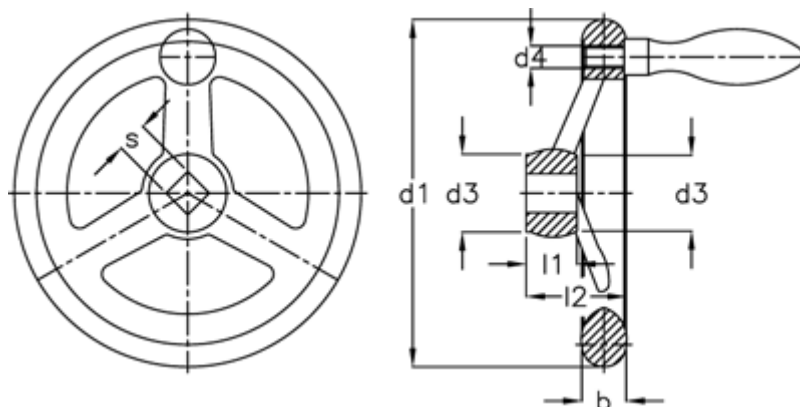

Varenummer: 20315298
Beskrivelse: E+G Håndhjul
DIN 950-GG-125-V11-D

Mål

Antal eger = 3

s H11 = V 11

b = 16

d1 = 125

d3 = 28

d4 = M 8

Håndtag Ø = 20

l1 = 18

l2 = 36